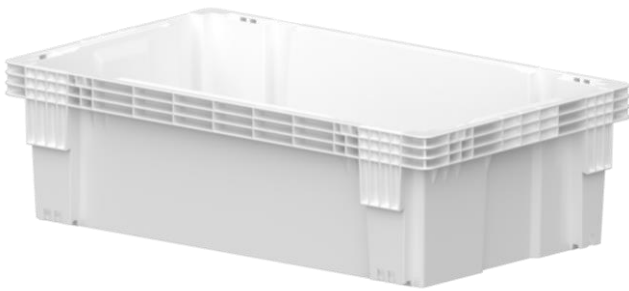

CAJA PESCADO LONJA
FISH MARKET BOX

810 x 480 x 235/185/140
600 x 400 x 164

<https://www.tromosa.com>

Cajas para pescado apilables y encajables. Especialmente diseñadas para el transporte, almacenamiento y exposición de productos pesqueros.

Nestable and stackable fish boxes. Specific designed for the transport, storage and exhibition of fishery products.

- La caja más duradera para estar en continua rotación entre los barcos y la lonja.
- Perfecta evacuación de líquidos hacia el exterior apiladas.
- Apilables hasta 20 niveles.
- Chip RFID opcional. Personalizables

- The most durable box to be in continuous rotation between the boats and the fish market.
- Perfect evacuation of liquids to the outside stacked.
- Stackable up to 20 levels.
- Optional RFID chip.
- Customizables.

CAJA PESCADO LONJA
FISH MARKET BOX

810 x 480 x 235/185/140
600 x 400 x 164

<https://www.tromosa.com>

Ref.	Modelo Model	Dimensiones (mm) Dimensions (mm)	Peso Weight	Volumen Volume	Capacidad Capacity	Colores ⁽¹⁾ Colors	Ud. palé ⁽¹⁾ Ctd. per pallet
CP85235		810 x 480 x 235	4,1 kg	65 l	50 kg	○	38
CP85185		810 x 480 x 185	3,4 kg	55 l	40 kg	○	50
CP85140		810 x 480 x 140	3 kg	45 l	30 kg	○	82
CP64160		598 x 398 x 164	2 kg	35 l	20 kg	○	128