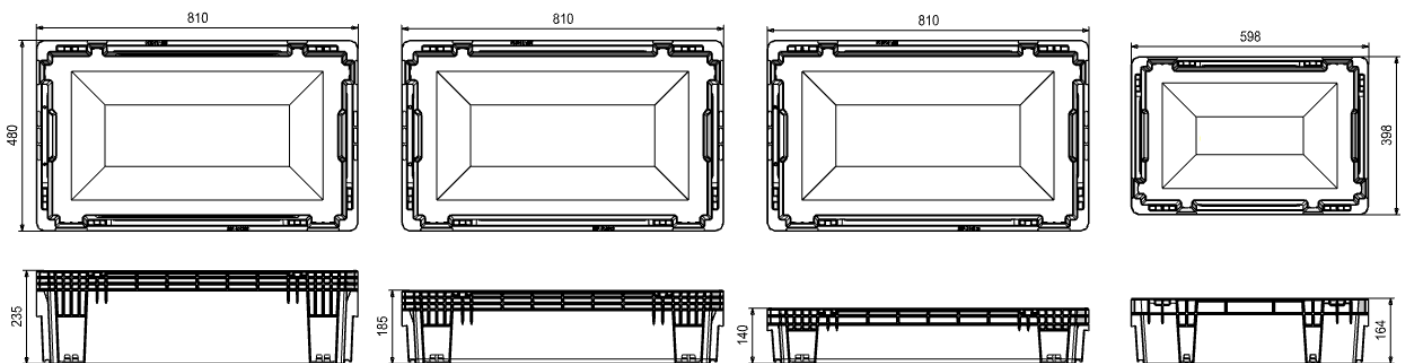

CP-85235

CP-85185

CP-85140

CP-64160