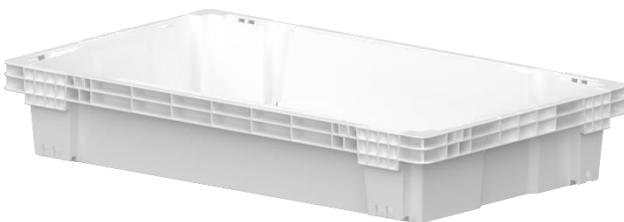

CAJA PESCADO LONJA
FISH MARKET BOX

810 x 480 x 235/185/140
600 x 400 x 164

<https://www.tromosa.com>

Cajas para pescado apilables y encajables. Especialmente diseñadas para el transporte, almacenamiento y exposición de productos pesqueros.

Nestable and stackable fish boxes. Specific designed for the transport, storage and exhibition of fishery products.

- La caja más duradera para estar en continua rotación entre los barcos y la lonja.
- Perfecta evacuación de líquidos hacia el exterior apiladas.
- Apilables hasta 20 niveles.
- Chip RFID opcional. Personalizables

- The most durable box to be in continuous rotation between the boats and the fish market.
- Perfect evacuation of liquids to the outside stacked.
- Stackable up to 20 levels.
- Optional RFID chip.
- Customizables.

CP-85235

CP-85185

CP-85140

CP-64160