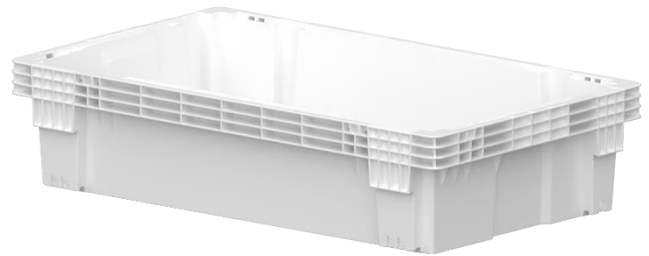

CAJA PESCADO LONJA
FISH MARKET BOX

810 x 480 x 235/185/140
600 x 400 x 164

<https://www.tromosa.com>

Cajas para pescado apilables y encajables. Especialmente diseñadas para el transporte, almacenamiento y exposición de productos pesqueros.

Nestable and stackable fish boxes. Specific designed for the transport, storage and exhibition of fishery products.

- La caja más duradera para estar en continua rotación entre los barcos y la lonja.
- Perfecta evacuación de líquidos hacia el exterior apiladas.
- Apilables hasta 20 niveles.
- Chip RFID opcional. Personalizables

- The most durable box to be in continuous rotation between the boats and the fish market.
- Perfect evacuation of liquids to the outside stacked.
- Stackable up to 20 levels.
- Optional RFID chip.
- Customizables.

CP-85235

CP-85185

CP-85140

CP-64160