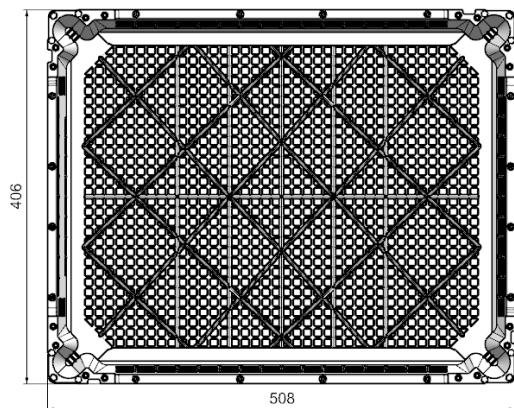

Caja ligera reutilizable para el transporte paletizado de productos hortofrutícolas en cámaras de frío

FR54120

FR54135

FR54150

FR54175

Referencia	FR54120	FR54135	FR54150	FR54175
Modelo				
Dimensiones (mm)	508 x 406 x 120	508 x 406 x 135	508 x 406 x 150	508 x 406 x 175
Peso (Kg)	0,53	0,57	0,59	0,61
Material				
Carga por caja (Kg)	9	12,5	14	16
Alturas apilables	19	17	15	13
Carga por columna (Kg)	171	212	210	208
Cajas vacías por palé	847	800	747	658
Cajas vacías en 40 HQ	17.800	17.251	15.000	13.200
Cajas vacías en 40 HQ NOR	16.186	15.516	13.250	11.500
Cajas llenas en 40 HQ	2.280	2.040	1.800	1.560
Colores <sup>1</sup>				

<sup>1</sup> Otros colores disponibles bajo demanda.