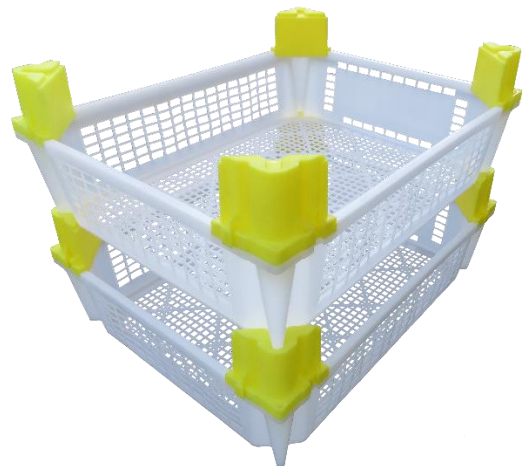

Caja ligera reutilizable para el transporte paletizado de productos hortofrutícolas en cámaras de frío

FR54120

FR54135

FR54150

FR54175

Referencia	FR54120	FR54135	FR54150	FR54175
Modelo				
Dimensiones (mm)	508 x 406 x 120	508 x 406 x 135	508 x 406 x 150	508 x 406 x 175
Peso (Kg)	0,53	0,57	0,59	0,61
Material				
Carga por caja (Kg)	9	12,5	14	16
Alturas apilables	19	17	15	13
Carga por columna (Kg)	171	212	210	208
Cajas vacías por palé	847	800	747	658
Cajas vacías en 40 HQ	17.800	17.251	15.000	13.200
Cajas vacías en 40 HQ NOR	16.186	15.516	13.250	11.500
Cajas llenas en 40 HQ	2.280	2.040	1.800	1.560
Colores <sup>1</sup>				

<sup>1</sup> Otros colores disponibles bajo demanda.