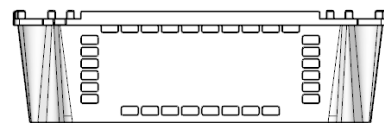

Caja ligera reutilizable para el transporte paletizado de productos hortofrutícolas en cámaras de frío

FR54120

FR54135

FR54150

FR54175

Referencia	FR54120	FR54135	FR54150	FR54175
Modelo				
Dimensiones (mm)	508 x 406 x 120	508 x 406 x 135	508 x 406 x 150	508 x 406 x 175
Peso (Kg)	0,53	0,57	0,59	0,61
Material				
Carga por caja (Kg)	9	12,5	14	16
Alturas apilables	19	17	15	13
Carga por columna (Kg)	171	212	210	208
Cajas vacías por palé	847	800	747	658
Cajas vacías en 40 HQ	17.800	17.251	15.000	13.200
Cajas vacías en 40 HQ NOR	16.186	15.516	13.250	11.500
Cajas llenas en 40 HQ	2.280	2.040	1.800	1.560
Colores <sup>1</sup>				