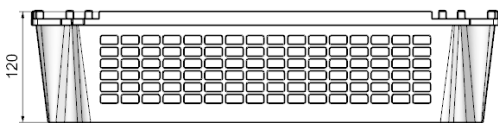

Caja ligera reutilizable para el transporte paletizado de productos hortofrutícolas en cámaras de frío

FR54120

FR54135

FR54150

FR54175

Referencia	FR54120	FR54135	FR54150	FR54175
Modelo				
Dimensiones (mm)	508 x 406 x 120	508 x 406 x 135	508 x 406 x 150	508 x 406 x 175
Peso (Kg)	0,53	0,57	0,59	0,61
Material				
Carga por caja (Kg)	9	12,5	14	16
Alturas apilables	19	17	15	13
Carga por columna (Kg)	171	212	210	208
Cajas vacías por palé	847	800	747	658
Cajas vacías en 40 HQ	17.800	17.251	15.000	13.200
Cajas vacías en 40 HQ NOR	16.186	15.516	13.250	11.500
Cajas llenas en 40 HQ	2.280	2.040	1.800	1.560
Colores <sup>1</sup>				

<sup>1</sup> Otros colores disponibles bajo demanda.