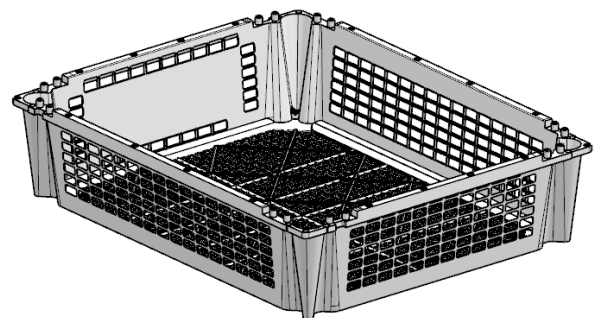

Caja ligera reutilizable para el transporte paletizado de productos hortofrutícolas en cámaras de frío

FR54120

FR54135

FR54150

FR54175

Referencia	FR54120	FR54135	FR54150	FR54175
Modelo				
Dimensiones (mm)	508 x 406 x 120	508 x 406 x 135	508 x 406 x 150	508 x 406 x 175
Peso (Kg)	0,53	0,57	0,59	0,61
Material				
Carga por caja (Kg)	9	12,5	14	16
Alturas apilables	19	17	15	13
Carga por columna (Kg)	171	212	210	208
Cajas vacías por palé	847	800	747	658
Cajas vacías en 40 HQ	17.800	17.251	15.000	13.200
Cajas vacías en 40 HQ NOR	16.186	15.516	13.250	11.500
Cajas llenas en 40 HQ	2.280	2.040	1.800	1.560
Colores <sup>1</sup>				

<sup>1</sup> Otros colores disponibles bajo demanda.