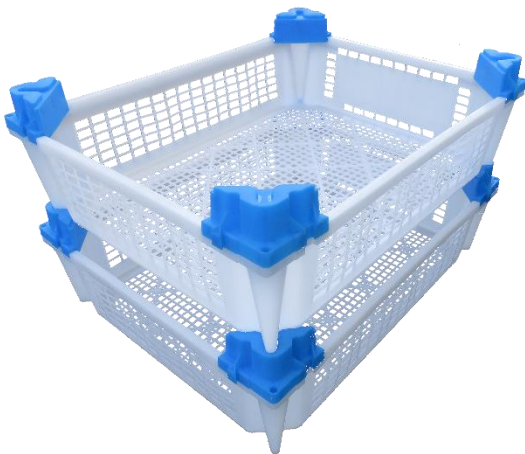

Caja ligera reutilizable para el transporte paletizado de productos hortofrutícolas en cámaras de frío

FR54120

FR54135

FR54150

FR54175

Referencia	FR54120	FR54135	FR54150	FR54175
Modelo				
Dimensiones (mm)	508 x 406 x 120	508 x 406 x 135	508 x 406 x 150	508 x 406 x 175
Peso (Kg)	0,53	0,57	0,59	0,61
Material				
Carga por caja (Kg)	9	12,5	14	16
Alturas apilables	19	17	15	13
Carga por columna (Kg)	171	212	210	208
Cajas vacías por palé	847	800	747	658
Cajas vacías en 40 HQ	17.800	17.251	15.000	13.200
Cajas vacías en 40 HQ NOR	16.186	15.516	13.250	11.500
Cajas llenas en 40 HQ	2.280	2.040	1.800	1.560
Colores <sup>1</sup>				

<sup>1</sup> Otros colores disponibles bajo demanda.