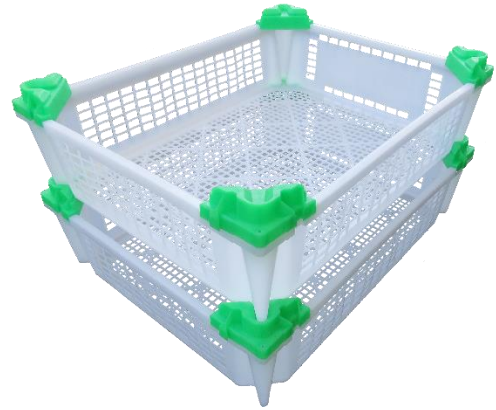

Caja ligera reutilizable para el transporte paletizado de productos hortofrutícolas en cámaras de frío

FR54120

FR54135

FR54150

FR54175

Referencia	FR54120	FR54135	FR54150	FR54175
Modelo				
Dimensiones (mm)	508 x 406 x 120	508 x 406 x 135	508 x 406 x 150	508 x 406 x 175
Peso (Kg)	0,53	0,57	0,59	0,61
Material				
Carga por caja (Kg)	9	12,5	14	16
Alturas apilables	19	17	15	13
Carga por columna (Kg)	171	212	210	208
Cajas vacías por palé	847	800	747	658
Cajas vacías en 40 HQ	17.800	17.251	15.000	13.200
Cajas vacías en 40 HQ NOR	16.186	15.516	13.250	11.500
Cajas llenas en 40 HQ	2.280	2.040	1.800	1.560
Colores <sup>1</sup>				

<sup>1</sup> Otros colores disponibles bajo demanda.