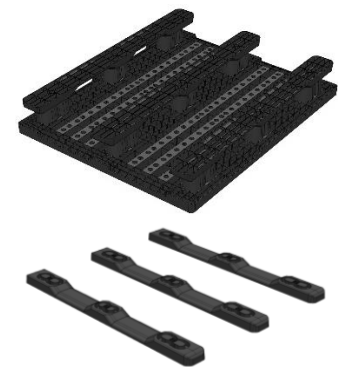

PALET ESPECIAL ENCAJABLE  
CON PATINES DESMONTABLES  
1140 x 1110

<http://www.tromosa.es>

Topes opcionales

PA-1411-T

Patines desmontables opcionales

PA-1411-PT

Palet encajable, con patines opcionales desmontables de fácil colocación, con chip RFID opcional

Ref.	Modelo	Dimensiones (mm)	Patines	Topes	Peso (kg)	Carga estática	Carga dinámica	Carga rack
PA-1411-S		1140 x 1110 x 150	No	No	10,10	3.500	1.300	-
PA-1411-T		1140 x 1110 x 152	No	Si	10,12	3.500	1.300	-
PA-1411-P		1140 x 1110 x 175	Si	No	13,61	5.000 (*)	2.500 (*)	1.200 (*)
PA-1411-PT		1140 x 1110 x 177	Si	Si	13,63	5.000 (*)	2.500 (*)	1.200 (*)