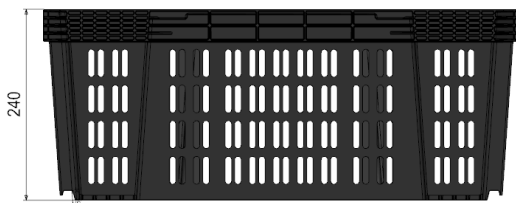

# CESTA MULTIUSOS

MULTIPURPOSE BASKET

600 x 400 x 240

<https://www.tromosa.es>

Cestas multiusos de gran capacidad y resistencia, encajables y apilables

Multipurpose baskets of big capacity and resistance, nestable and stackable

CM6424

Ref.	Modelo	Dimensiones (mm)	Peso	Altura apilada	Volumen	Ud. por palé (1)
<b>CM6424</b>		600 x 400 x 240 (Ext.) 530 x 330 x 225 (Int.)	1,70 kg	39 mm	40 l	212 (360 kg)
Ref.	Model	Dimensions	Weight	Stacked Height	Volume	Qty. per pallet

(1) 1.200 x 1.000 (Altura / Height 2400 mm)