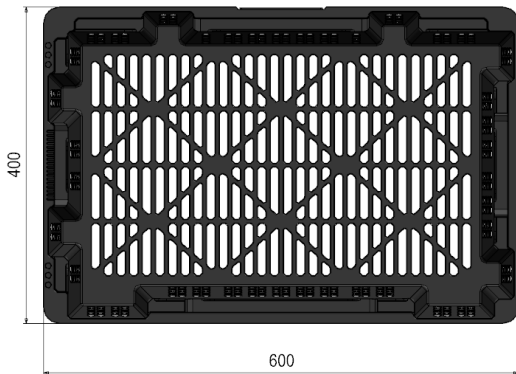

# CESTA MULTIUSOS

MULTIPURPOSE BASKET

600 x 400 x 240

<https://www.tromosa.es>

Cestas multiusos de gran capacidad y resistencia, encajables y apilables

Multipurpose baskets of big capacity and resistance, nestable and stackable

CM6424

Ref.	Modelo	Dimensiones (mm)	Peso	Altura apilada	Volumen	Ud. por palé (1)
<b>CM6424</b>		600 x 400 x 240 (Ext.) 530 x 330 x 225 (Int.)	1,70 kg	39 mm	40 l	212 (360 kg)
Ref.	Model	Dimensions	Weight	Stacked Height	Volume	Qty. per pallet

(1) 1.200 x 1.000 (Altura / Height 2400 mm)